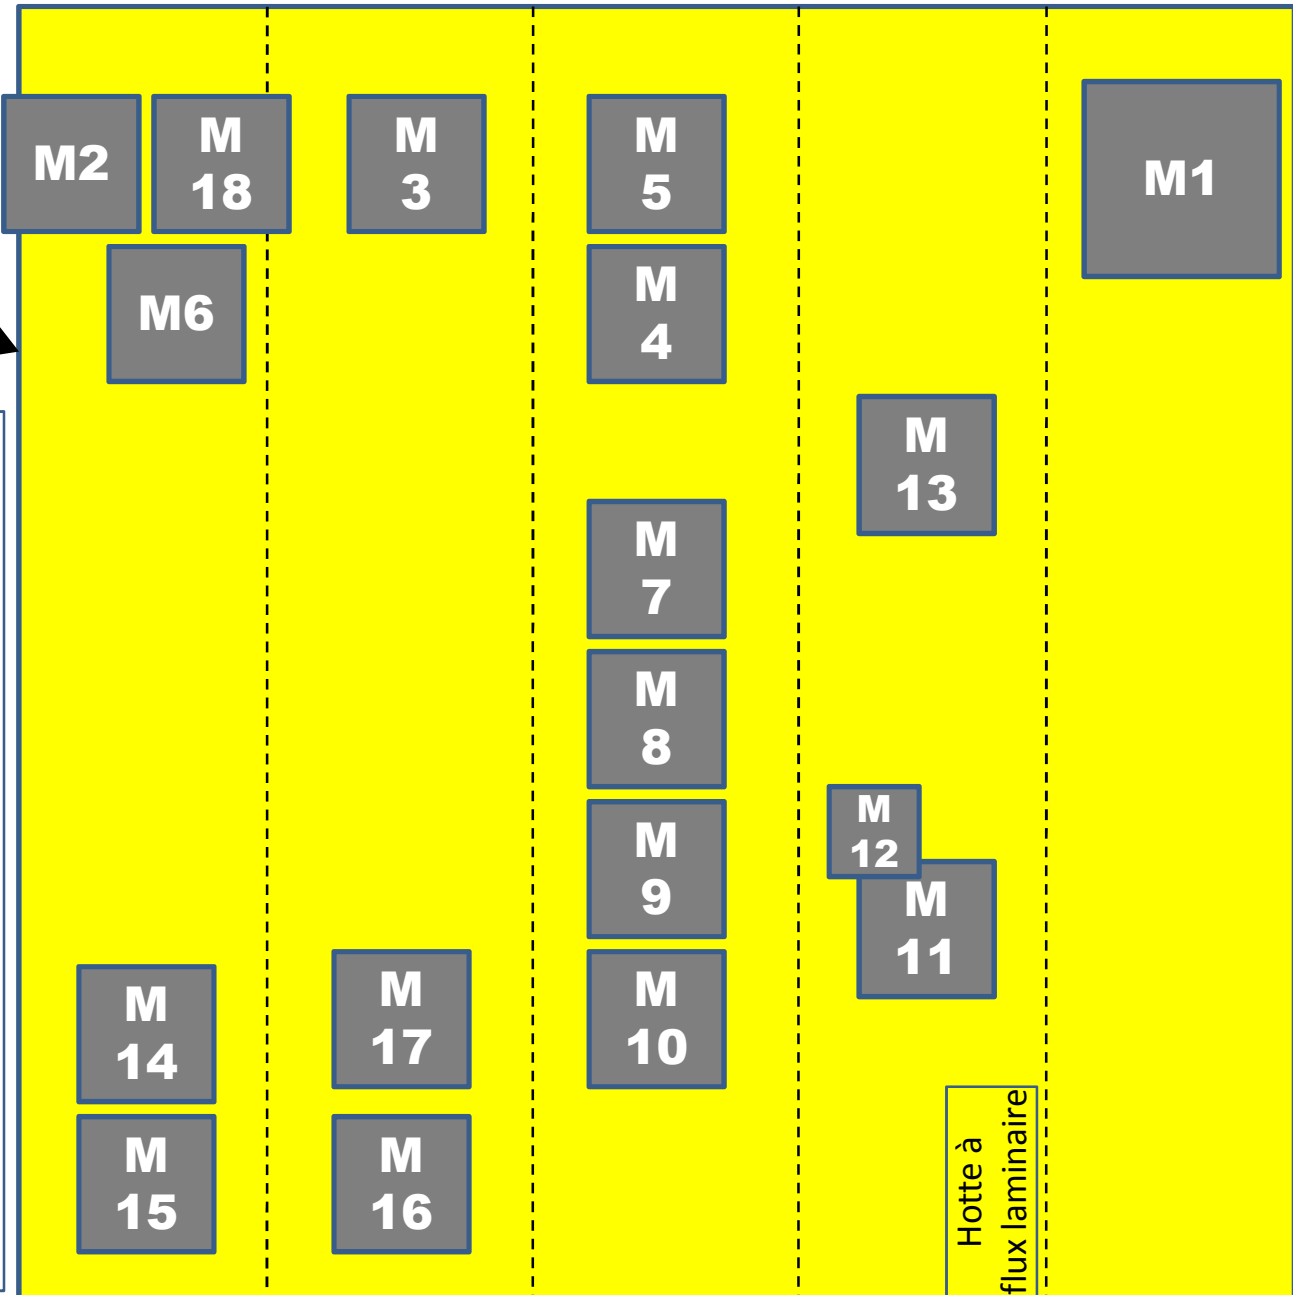

M1 : IIL – TC – IIL à sortie CCD – TRC +Documentation

M5 = TH8439P26H3

M6 = détecteur linéaire

M7 = TH 8422, 8205, 8203,8129,8445,8406,8438,8459, 8142, DME 1131, DC3540

+ tubes IIL

M8 = TRC 21 ''

M9 liste page suivante

M10 = TH8500

M12 = TH8437

M13 et M15 liste page suivante

M16 = TH8423, 2691, 8536, 2626, 8453, 8458, 2523, 8140, 694, verrerie, piles, déviateur.

Un V22 sur M18

Contenu de M9

	F 8002
TH 8131	TH 8519
TH 8134	DME 1339
DME 1368	TH 8142
DME 1400	OME 1321
TH 8450	OME 1368
TH 8450	TRX 4652

Designation	Quantité	Designation	Quantité
		TH8437	2
TH9955	1	TH8521	1
TH9958	1	TH9303	1
TH9957	1	TH8529	1
TH9951	1	TH9565	1
TH9954	1	TH9303	1
TH9983-1	1	TH9883	1
TH9947	1	TH9655	1
TH6408	1	TH9847	2
TH8438	1	THX4610	1
TH8523	1	THX2965	1
TH9304	3	TH8423	1
THX898	1	TH9655	1
TH9583	2	TH9655	1
TH593	1	THX898	1
TH9954	1	TH9955	1
TH9812	1	TH9951	1
THX2894	1	TH9315	1
THX1681	1	TH9311	1
TH9473	1	TH9954	1
TH7200B	1	TH9950	1
TH8450	1	TH9655	1
TH8453-P53	1	TH8408	1
TH8420	1	TH8423	1
TH9656	1	TH8135	1
TH9660	2	TH8121	1
TH9657	1	TH8540	1
TH8129	1	TH9478	1
TH8126	1	TH9313	1
		TH9955-1	1

MUSEE TUBES TRC

TH 8212	TH 8453
TH 8319	TH 8215
TH 8305	TH 8420
TH 8408	
TH 8106	
TH 8112	
3"	

Merci d'apporter de la documentation et des informations sur ces produits si vous en avez.