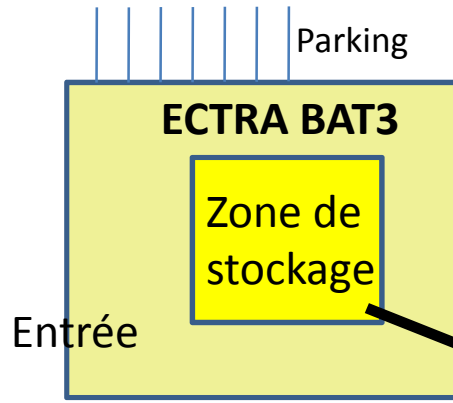

Inventaire du patrimoine tubes électroniques – Thales (Thomson CSF) 3 novembre 2010 - 8h30 – 13h

Plan des palettes de produits dans la zone de stockage Thales

Produits identifiés par les étiquettes sur les caisses :