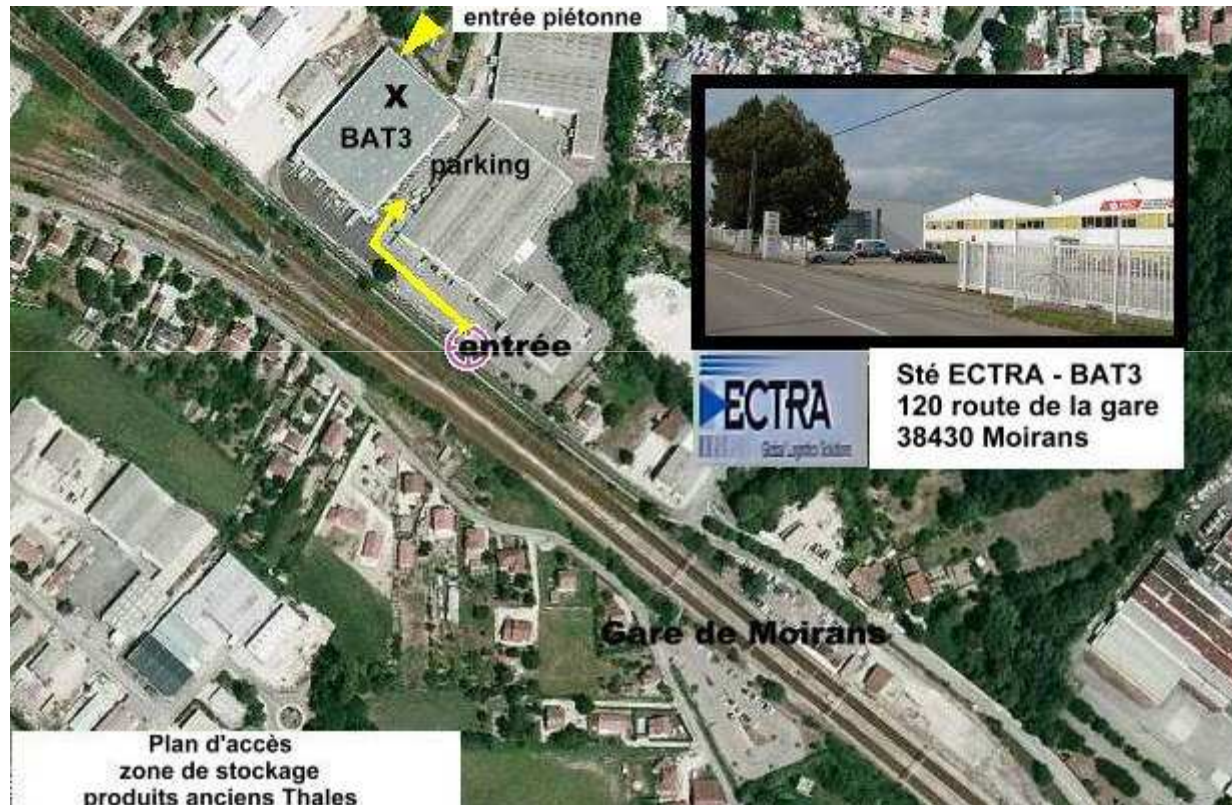

Inventaire du patrimoine tubes électroniques – Thales (Thomson CSF) 3 novembre 2010 - 8h30 – 13h

Plan des palettes de produits dans la zone de stockage Thales

Produits identifiés par les étiquettes sur les caisses :