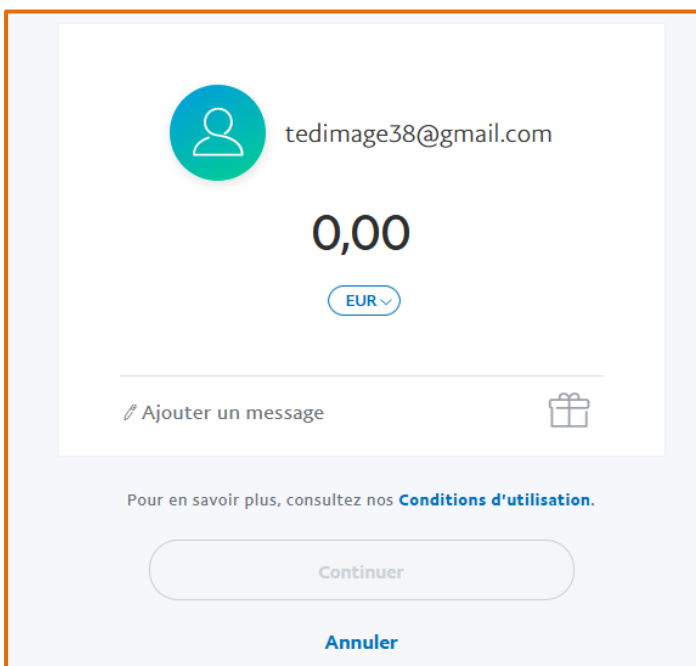

## Utilisation de PAYPAL

Site : <https://www.paypal.fr> (<https://www.paypal.com/fr/home/>)

Si vous avez déjà un compte, cliquer sur connexion et entrer votre login et mdp

Si non, vous pouvez créer un compte (gratuit) avant de poursuivre la procédure.

Puis sur "Envoyer"

Si Tedimage38 est déjà dans vos contacts, cliquer sur ce contact, autrement remplir le champs comme que ci-dessous, puis cliquer sur Suivant :

Remplir la somme à transférer et dans la zone message, mettre votre nom pour que l'on sache qui a fait un versement.